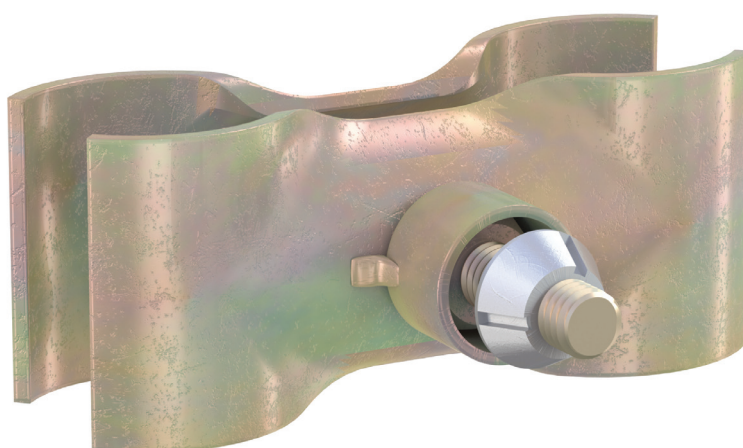

42/42 High Security Klem

Technische gegevens

Artikelnr.	E0101
Afmeting	130 x 55 x 3 mm
Gewicht	0.436 Kg
Verpakkingseenheid	25

**Snelle veiligheid
Fuctioneel
Schrikt onbevoegd
bezoek af**

Eenvoud van goede bouwplaatsbeveiliging

De High Security Klem vergroot de veiligheid op de bouwplaats. De klem verbindt de bouwhekken en is alleen met een speciale, geregistreerde sleutel te (de)monteren.

Met normale (criminele) hulpmiddelen is (de)montage uitgesloten. De uitvoerder controleert de afgifte van de speciale sleutel en hoeft niet elke dag het gehele terrein te checken op openstaande hekken. Inbrekers zoeken een ander doelwit, zeker als de bouwplaats is voorzien van totale Heras bouwplaatsbeveiliging.