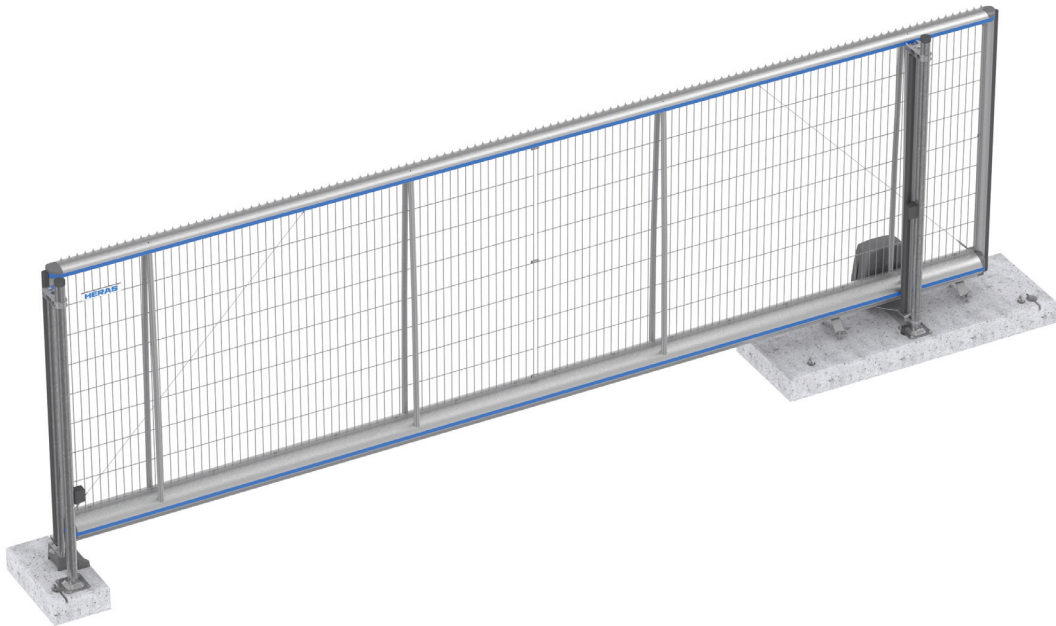

## M500 schuifpoort 7m

### Technische gegevens

Artikelnr.	P0104
Afmeting	8640 x 2000 x 200 mm
Vrije breedte	7 m
Maaswijdte	50 x 200 mm
Gewicht	783 Kg
Verpakkingseenheid	1
Certificaat	CE, EN

**Compacte schuifpoort**  
**Vrije doorgang van 7**  
**meter**  
**In en uitgang**  
**Op afstand te openen/  
sluiten**

### Gecontroleerde toegang voor uw bouwplaats

Te koop én te huur, slim en sterk. De M500 Schuifpoort heeft bij eenvoudige uitvoering een standaard vrije doorgang van 7 meter. De mobiele schuifpoort is een prima alternatief voor ruimteverslindende draai-poorten of wanneer bestaande schuifpoorten te zwaar en te duur zijn.

Speciaal ontwikkeld voor tijdelijk gebruik. Octrooi nr: NL 2000880.

Plug & play schuifpoort. Met of zonder bedrijfsvloerplaat. Handmatig of elektrisch bediend inclusief afstandsbediening. Links en rechts wegschuivend te plaatsen. De poort combineert optimale flexibiliteit met veiligheid en is de ideale toegangscontrole voor úw bouwplaats. Hoogwaardig aluminium vormt de basis voor deze lichtlopende, onderhoudsarme poort. De extra smalle mazen van de staalmat en de puntenkam zorgen voor een beveiliging tegen overklimmen.