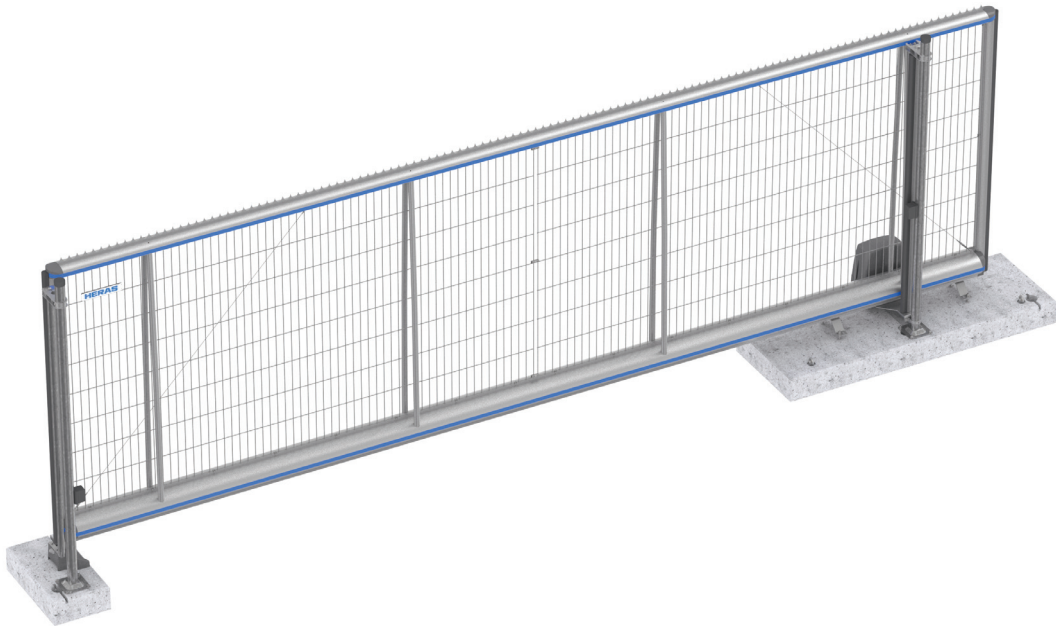

Mobile Fencing & Security

M500 schuifpoort 7m

Technische gegevens

Artikelnr.	P0104
Afmeting	8640 x 2000 x 200 mm
Vrije breedte	7 m
Maaswijdte	50 x 200 mm
Gewicht	783 Kg
Certificaat	CE, EN

Compacte schuifpoort
Vrije doorgang van 7
meter
In en uitgang
**Op afstand te openen/
sluiten**

Gecontroleerde toegang voor uw bouwplaats

Te koop én te huur, slim en sterk. De M500 Schuifpoort heeft bij eenvoudige uitvoering een standaard vrije doorgang van 7 meter. De mobiele schuifpoort is een prima alternatief voor ruimteverslindende draai-poorten of wanneer bestaande schuifpoorten te zwaar en te duur zijn.

Speciaal ontwikkeld voor tijdelijk gebruik. Octrooi nr: NL 2000880.

Plug & play schuifpoort. Met of zonder bedrijfsvloerplaat. Handmatig of elektrisch bediend inclusief afstandsbediening. Links en rechts wegschuivend te plaatsen. De poort combineert optimale flexibiliteit met veiligheid en is de ideale toegangscontrole voor úw bouwplaats. Hoogwaardig aluminium vormt de basis voor deze lichtlopende, onderhoudsarme poort. De extra smalle mazen van de staalmat en de puntenkam zorgen voor een beveiliging tegen overklimmen.