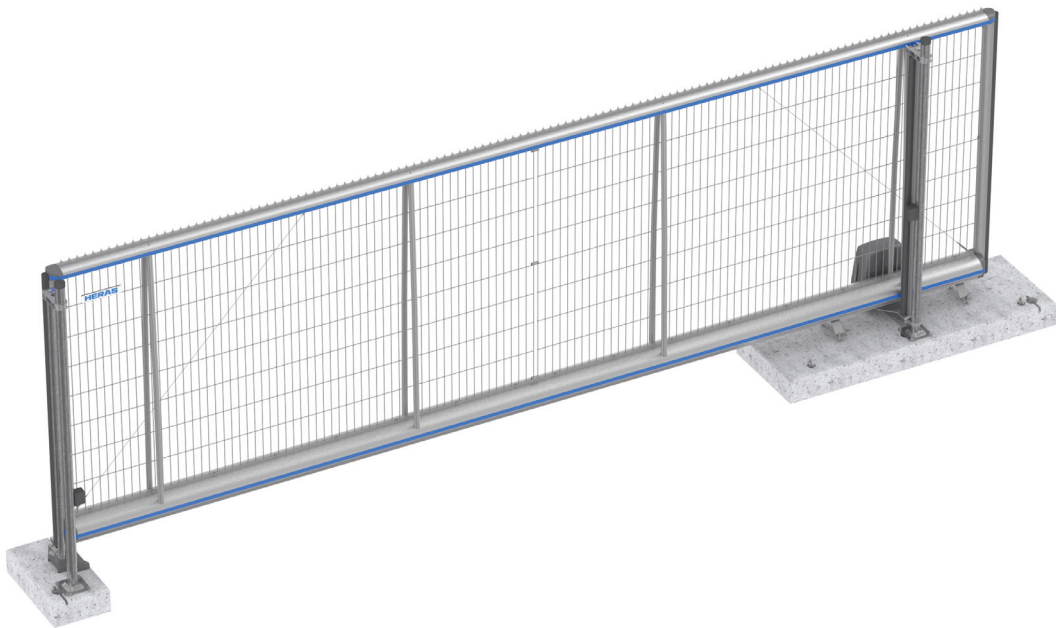

Mobile Fencing & Security

M500 schuifpoort 7m elektrisch bediend

Technische gegevens

Artikelnr.	P0104
Afmeting	8640 x 2000 x 200 mm
Vrije breedte	7 m
Maaswijdte	50 x 200 mm
Gewicht	783 Kg

Compacte schuifpoort
Vrije doorgang van 7
meter
In en uitgang
**Op afstand te openen/
sluiten**

Gecontroleerde toegang voor uw bouwplaats

Te koop én te huur, slim en sterk. De M500 Schuifpoort heeft bij eenvoudige uitvoering een standaard vrije doorgang van 7 meter. De mobiele schuifpoort is een prima alternatief voor ruimteverslindende draai-poorten of wanneer bestaande schuifpoorten te zwaar en te duur zijn.

Speciaal ontwikkeld voor tijdelijk gebruik. Octrooi nr: NL 2000880.

Plug & play schuifpoort. Met of zonder bedrijfsvloerplaat. Handmatig of elektrisch bediend inclusief afstandsbediening. Links en rechts wegschuivend te plaatsen. De poort combineert optimale flexibiliteit met veiligheid en is de ideale toegangscontrole voor úw bouwplaats. Hoogwaardig aluminium vormt de basis voor deze lichtlopende, onderhoudsarme poort. De extra smalle mazen van de staalmat en de puntenkam zorgen voor een beveiliging tegen overklimmen.